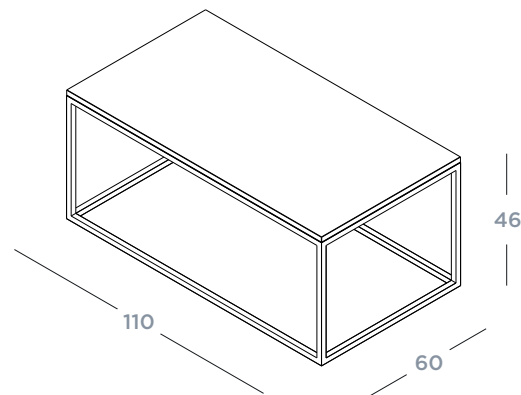

Accent underrede

Accent är en serie av olika typer av bord (soff, säng, skriv och matbord) som passar lika bra i moderna inredningar som såväl i klassiska miljöer. Med det stora utvalet av stenskivor som du kan matcha borden med får du en möbel som står sig i längden.