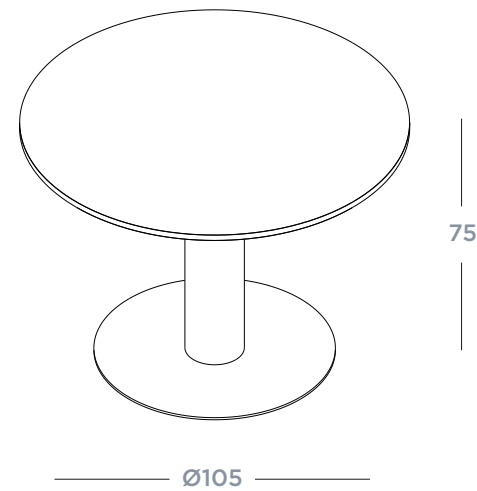

Pepo

Kategori Soffbord
Material Stål underrede & marmor toppskiva
Färg Svart pulverlackad matt & ljus marmor
Artikelnummer 120211 + 113170

Pepo

Kategori Matbord
Material Stål underrede & marmor toppskiva
Färg Svart pulverlackad matt & Silver Diana
Artikelnummer 120201 + 118781