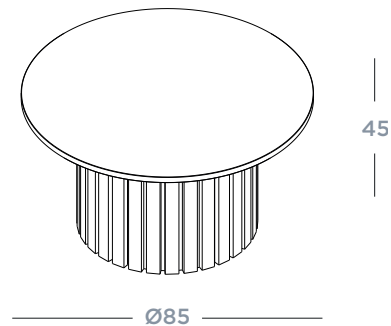

Full moon

Kategori Soffbord
Material Ek underrede & marmor toppskiva
Färg Natur & Silver diana
Artikelnummer 117051 + 117151