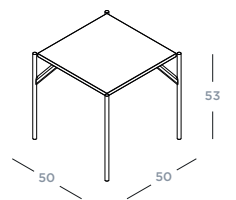

AIR

Air underrede

Air är en ny serie av soffbord i skandinavisk stil som kännetecknas av ett avskalat formspråk som ger en nästan svävande känsla på bordskivan.

Air

Kategori Soffbord
Materials Stål underrede & terrazzo toppskiva
Färg Svart pulverlackad matt & Cosmos
Artikelnummer 117030 + 117130