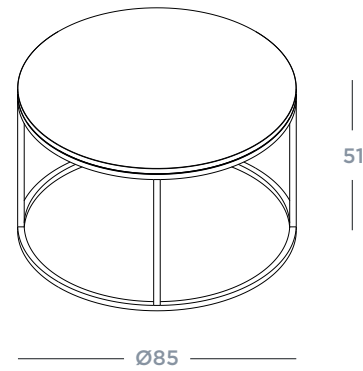

ACCENT

Accent

Kategori Soffbord
Material Stål underrede & marmor toppskiva
Färg Svart pulverlackad matt & Silver diana
Artikelnummer 113071 + 118771

Accent underrede

Accent är en serie av olika typer av bord (soff, säng, skriv och matbord) som passar lika bra i moderna inredningar som såväl i klassiska miljöer. Med det stora utvalet av stenskivor som du kan matcha borden med får du en möbel som står sig i längden.

Accent

Kategori Skrivbord
Material Stål underrede & marmor toppskiva
Färg Svart pulverlackad matt & Silver diana
Artikelnummer 113081 + 118750