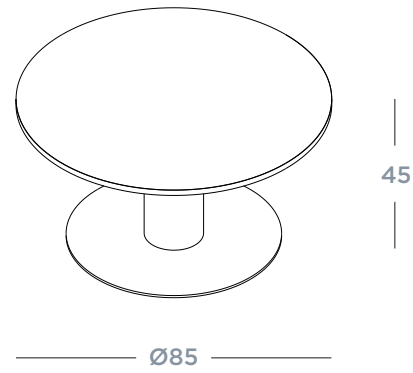

Pepo

Kategori Soffbord
Material Stål underrede & marmor toppskiva
Färg Borstad stål & Silver diana
Artikelnummer 120211 + 118771

Pepo

Kategori Matbord
Material Stål underrede & marmor toppskiva
Färg Borstad stål & Silver diana
Artikelnummer 120201 + 118781