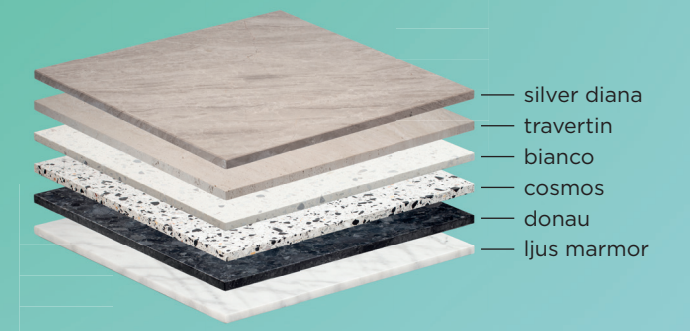

AIR

ACCENT

JOSEFIN

PEPO

MOON

Skapa din egen unika inredningsstil med vårt stora utbud av bord i olika utföranden som går att kombinera med sex olika typer av sten skivor.*

JOSEFIN

JOSEFIN

Kategori Soffbord
Material Ek underrede & terrazzo toppskiva
Färg Natur & Bianco
Artikelnummer 117051 + 117151

Josefin underrede

En ny tidlös soffbordskollektion med underrede i massiv ek och med stenskiva enligt kundens eget val.

PEPO

Pepo underrede

Välj bordskiva mellan våra sex olika stentyper till vår nya trendiga serie av underreden i Pepo kollektionen. Serien består av soff och matbord i två olika färg utföranden, svart lack samt borstad stål.

6. **TRAVERTIN**, En vit/ beige sten som är en mycket vacker typ av kalksten. Travertin innehåller små ihåligheter som ger en spännande individuell karaktär till varje sten.

TERRAZZO

Vad är Terrazzo?

Terrazzo användes redan under Antiken av Greker och Romare i konstruktionen av palats och tempel. Terrazzo framställs av cement och olika typer av natur-sten som läggs in för att skapa en typiska Terrazzo effekten .