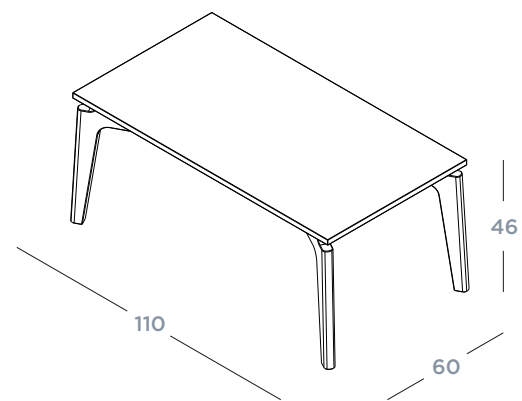

Kategori Soffbord
Material Ek underrede & terrazzo toppskiva
Färg Natur & Bianco
Artikelnummer 117051 + 117151

Josefin underrede

En ny tidlös soffbordskollektion med underrede i massiv ek och med stenskiva enligt kundens eget val.