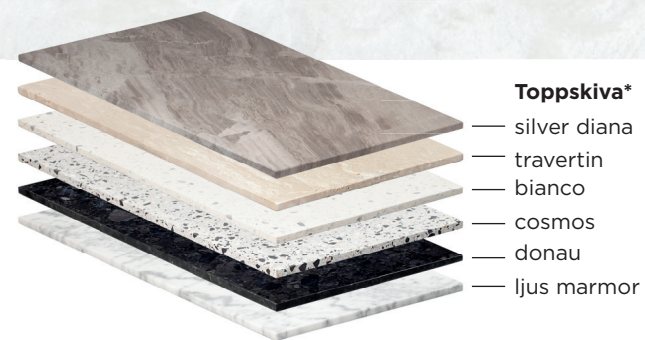

AIR

ACCENT

JOSEFIN

PEPO

MOON

Skapa din egen unika inredningsstil med vårt stora utbud av bord i olika utföranden som går att kombinera med sex olika typer av sten skivor.*

JOSEFIN

JOSEFIN

Kategori Soffbord
Material Ek underrede & terrazzo toppskiva
Färg Natur & Bianco
Artikelnummer 117051 + 117151

Josefin underrede

En ny tidlös soffbordskollektion med underrede i massiv ek och med stenskiva enligt kundens eget val.

4. **LJUS MARMOR**, En vit marmor med ett klassisk utseende och en svag mörkare ådring, en storsäljare.

5. **SILVER DIANA**, En gråbeige marmor från sydöstra Europa, har en mycket livfull karaktär på stenen.

6. **TRAVERTIN**, En vit/ beige sten som är en mycket vacker typ av kalksten. Travertin innehåller små ihåligheter som ger en spännande individuell karaktär till varje sten.

TERRAZZO

Vad är Terrazzo?

Terrazzo användes redan under Antiken av Greker och Romare i konstruktionen av palats och tempel. Terrazzo framställs av cement och olika typer av natur-sten som läggs in för att skapa en typiska Terrazzo effekten .