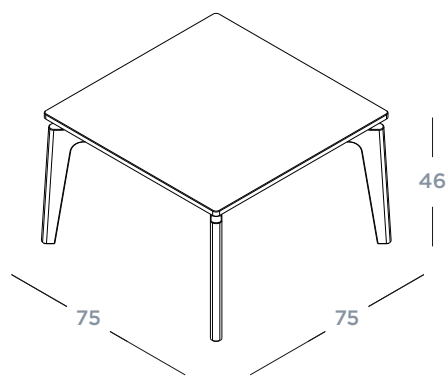

Kategori Soffbord
Material Ek underrede & terrazzo toppskiva
Färg Natur & Bianco
Artikelnummer 117051 + 117151

Josefin underrede

En ny tidlös soffbordskollektion med underrede i massiv ek och med stenskiva enligt kundens eget val.