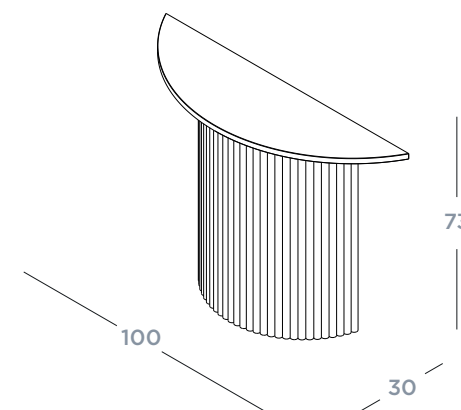

Half moon

Kategori Konsol bord
Material Ek underrede & marmor toppskiva
Färg Natur & Ljus marmor
Artikelnummer 120310 + 113100 R