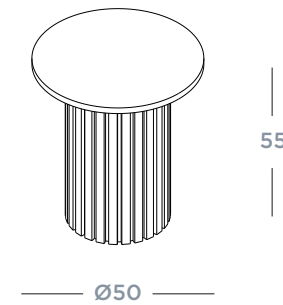

Full moon

Kategori Sidobord
Material Ek underrede & marmor toppskiva
Färg Natur & silver diana
Artikelnummer 120330 + 118761