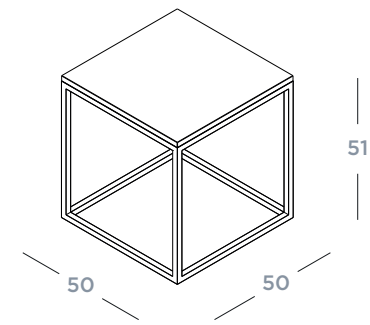

ACCENT

Accent

Kategori Soffbord
Material Stål underrede & marmor toppskiva
Färg Svart pulverlackad matt & Silver diana
Artikelnummer 113071 + 118771