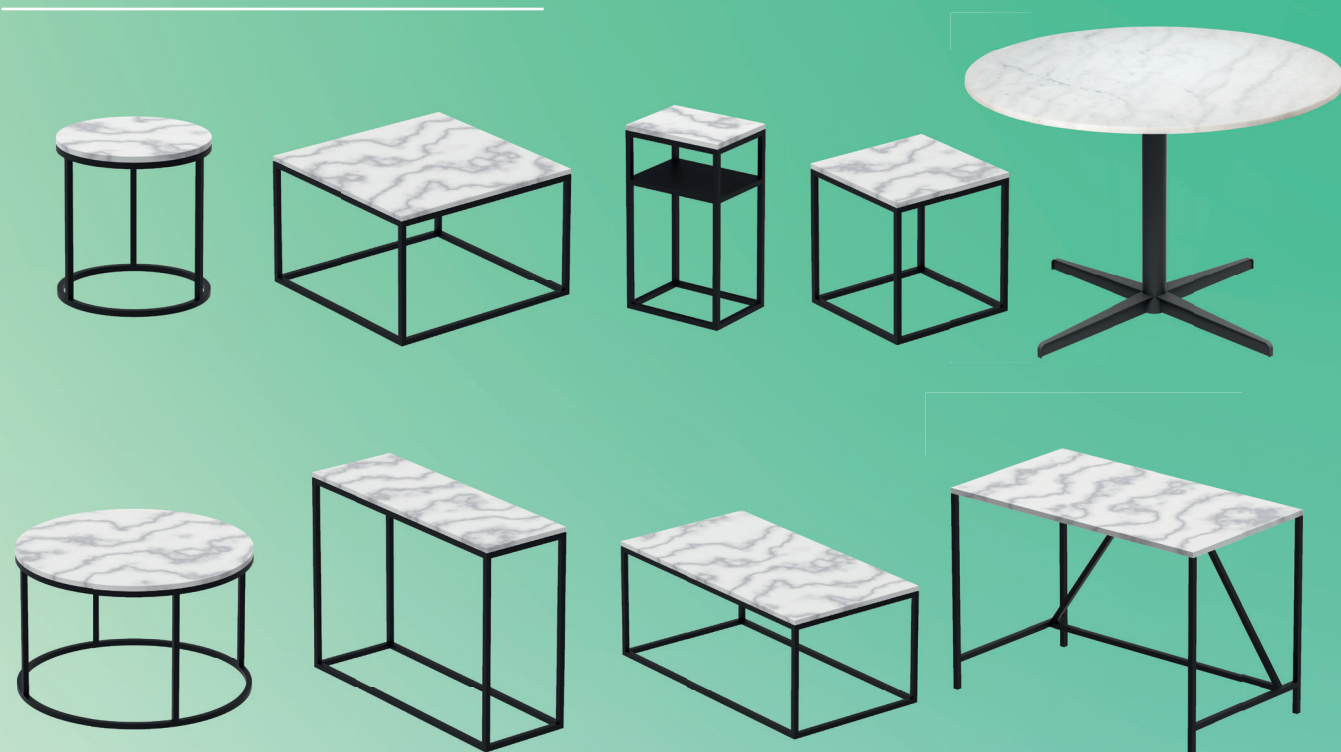

Översikt

Söker du efter bord med stenskiva har du här ett mycket brett urval i denna katalog på både sten samt matchande underreden. Med våra olika modeller kan du möblera såväl matrummet som vardagsrummet i olika storlekar och stilar.

AIR

ACCENT

JOSEFIN

PEPO

MOON

Skapa din egen unika inredningsstil med vårt stora utbud av bord i olika utföranden som går att kombinera med sex olika typer av sten skivor.*

JOSEFIN

JOSEFIN

Kategori Soffbord
Material Ek underrede & terrazzo toppskiva
Färg Natur & Bianco
Artikelnummer 117051 + 117151

Josefin underrede

En ny tidlös soffbordskollektion med underrede i massiv ek och med stenskiva enligt kundens eget val.

PEPO

Pepo underrede

Välj bordskiva mellan våra sex olika stentyper till vår nya trendiga serie av underreden i Pepo kollektionen. Serien består av soff och matbord i två olika färg utföranden, svart lack samt borstad stål.