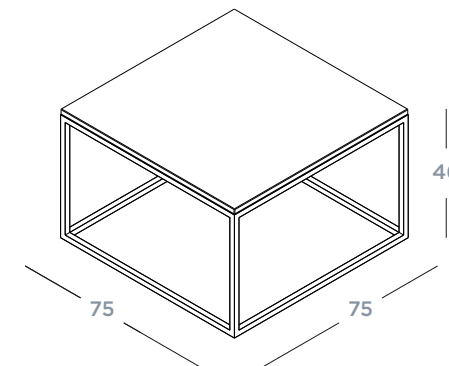

Accent underrede

Accent är en serie av olika typer av bord (soff, säng, skriv och matbord) som passar lika bra i moderna inredningar som såväl i klassiska miljöer. Med det stora utvalet av stenskivor som du kan matcha borden med får du en möbel som står sig i längden.