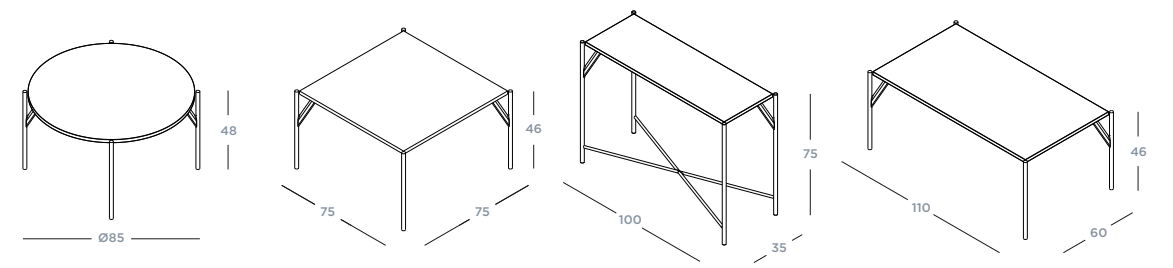

AIR

Air underrede

Air är en ny serie av soffbord i skandinavisk stil som kännetecknas av ett avskalat formspråk som ger en nästan svävande känsla på bordskivan.

Air

Kategori Soffbord
Materials Stål underrede & terrazzo toppskiva
Färg Svart pulverlackad matt & Cosmos
Artikelnummer 117030 + 117130