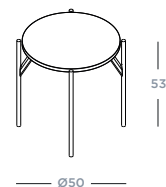

Air underrede

Air är en ny serie av soffbord i skandinavisk stil som kännetecknas av ett avskalat formspråk som ger en nästan svävande känsla på bordskivan.