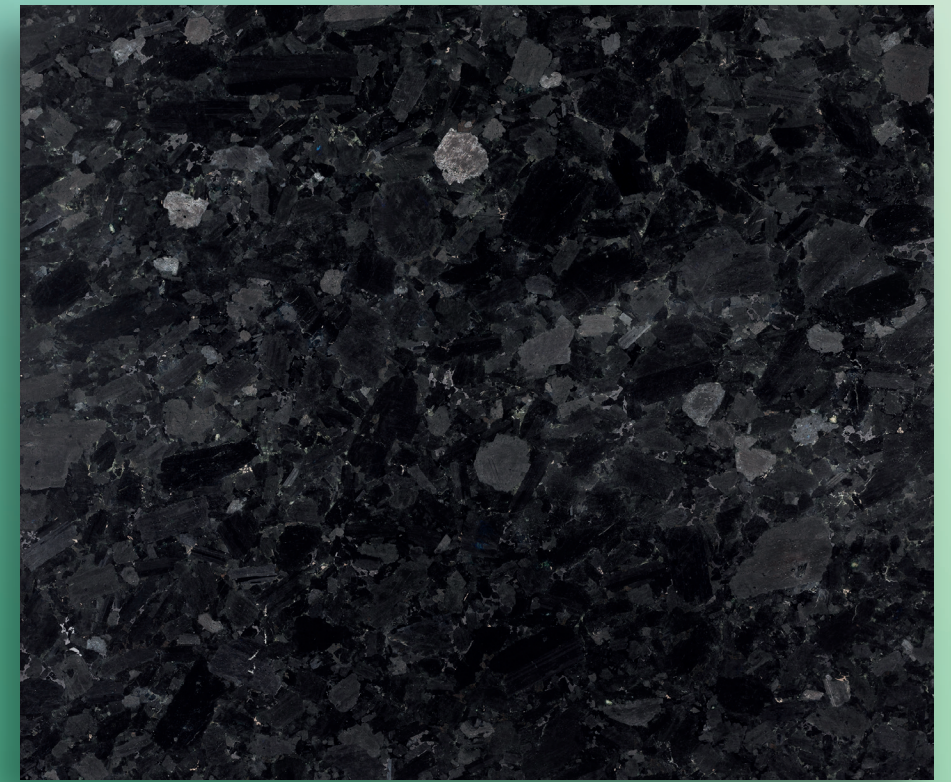

1

2

3

4

5

6

VÅRA OLIKA TYPER AV STEN*

1. **COSMOS** (terrazzo), är en konststen som framställs av krossad marmor / eller andra hårda bergarter och cement. Ett mycket vackert och hållbart stenmaterial som redan användes på antiken av Romarna. Cosmo är en mycket populär färgkombination på terrazzo.

2. **BIANCO** (terrazzo), För dig som söker ett ljusare Skandinaviskt utseende på Terrazzo stenen.

3. **DONAU** (granite), En naturlig svart hårdsten med svaga inslag av mörkblå kristall. Granit är en mycket hård stenart och behåller sitt utseende även om den utsätts för hårda slitagepåfrestningar.

4. **LJUS MARMOR**, En vit marmor med ett klassisk utseende och en svag mörkare ådring, en storsäljare.

5. **SILVER DIANA**, En gråbeige marmor från sydöstra Europa, har en mycket livfull karaktär på stenen.

6. **TRAVERTIN**, En vit/ beige sten som är en mycket vacker typ av kalksten. Travertin innehåller små ihåligheter som ger en spännande individuell karaktär till varje sten.