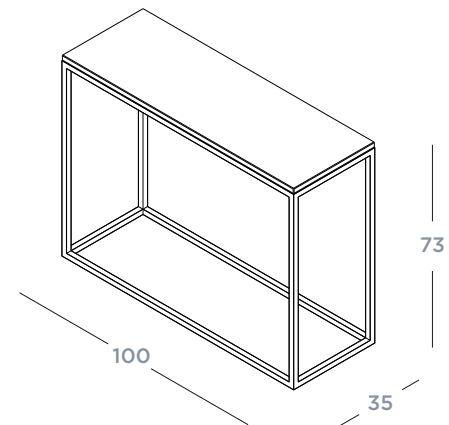

Accent underrede

Accent är en serie av olika typer av bord (soff, säng, skriv och matbord) som passar lika bra i moderna inredningar som såväl i klassiska miljöer. Med det stora utvalet av stenskivor som du kan matcha borden med får du en möbel som står sig i längden.