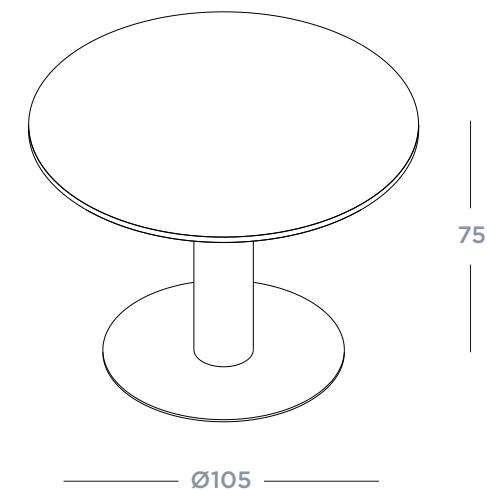

Pepo

Kategori Soffbord
Material Stål underrede & marmor toppskiva
Färg Borstad stål & Silver diana
Artikelnummer 120211 + 118771

Pepo

Kategori Matbord
Material Stål underrede & marmor toppskiva
Färg Borstad stål & Silver diana
Artikelnummer 120201 + 118781