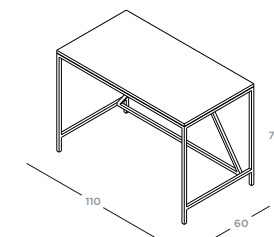

Accent

Kategori Skrivbord
Material Stål underrede & marmor toppskiva
Färg Svart pulverlackad matt & Silver diana
Artikelnummer 113081 + 118750