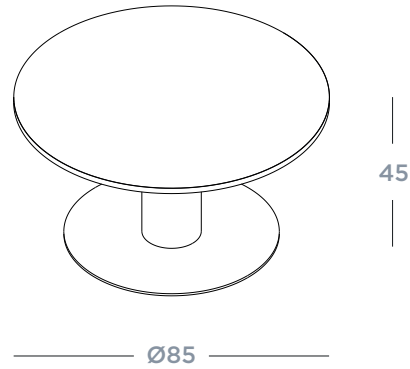

PEPO

Pepo underrede

Välj bordskiva mellan våra sex olika stentyper till vår nya trendiga serie av underreden i Pepo kollektionen. Serien består av soff och matbord i två olika färg utföranden, svart lack samt borstad stål.

Pepo

Kategori Soffbord
Material Stål underrede & marmor toppskiva
Färg Borstad stål & Silver diana
Artikelnummer 120211 + 118771