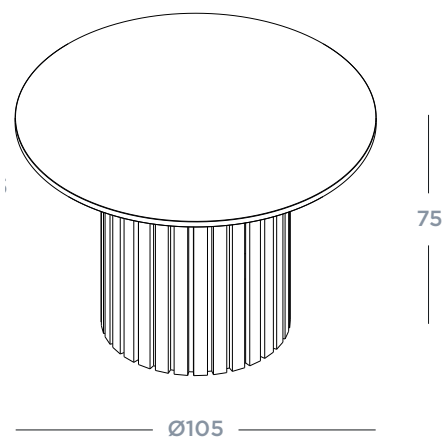

Full moon

Kategori Matbord
Material Ek underrede & marmor toppskiva
Färg Natur & silver diana
Artikelnummer 120320 + 118771