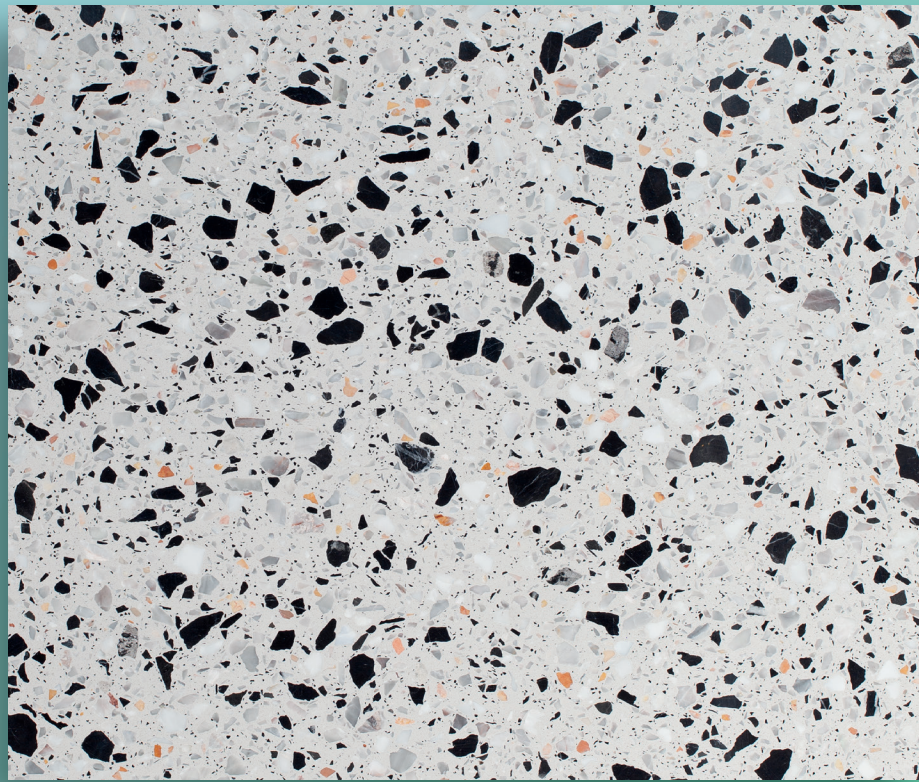

1

2

3

4

5

6

VÅRA OLIKA TYPER AV STEN*

1. **COSMOS** (terrazzo), är en konststen som framställs av krossad marmor / eller andra hårda bergarter och cement. Ett mycket vackert och hållbart stenmaterial som redan användes på antiken av Romarna. Cosmo är en mycket populär färgkombination på terrazzo.

2. **BIANCO** (terrazzo), För dig som söker ett ljusare Skandinaviskt utseende på Terrazzo stenen.

3. **DONAU** (granite), En naturlig svart hårdsten med svaga inslag av mörkblå kristall. Granit är en mycket hård stenart och behåller sitt utseende även om den utsätts för hårda slitagepåfrestningar.

4. **LJUS MARMOR**, En vit marmor med ett klassisk utseende och en svag mörkare ådring, en storsäljare.

5. **SILVER DIANA**, En gråbeige marmor från sydöstra Europa, har en mycket livfull karaktär på stenen.

6. **TRAVERTIN**, En vit/ beige sten som är en mycket vacker typ av kalksten. Travertin innehåller små ihåligheter som ger en spännande individuell karaktär till varje sten.