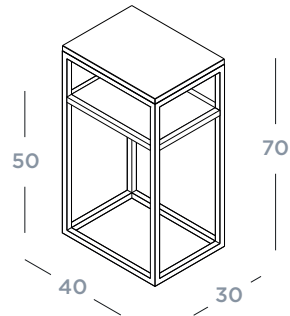

ACCENT

Accent

Kategori Soffbord
Material Stål underrede & marmor toppskiva
Färg Svart pulverlackad matt & Silver diana
Artikelnummer 113071 + 118771