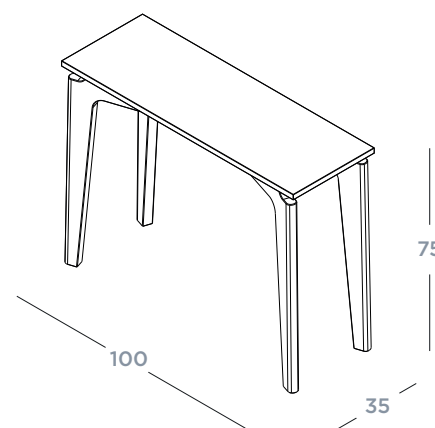

Kategori Soffbord
Material Ek underrede & terrazzo toppskiva
Färg Natur & Bianco
Artikelnummer 117051 + 117151

Josefin underrede

En ny tidlös soffbordskollektion med underrede i massiv ek och med stenskiva enligt kundens eget val.